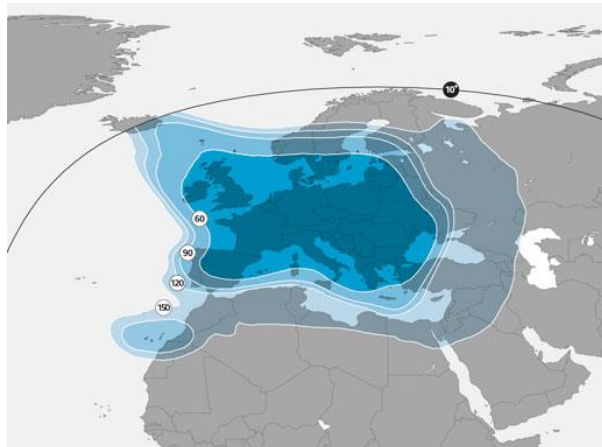

Upozornění pro diváky Hranického televizního vysílání

Z důvodu změny transpondéru operátora Skylink bude vysílání na původní satelitní frekvenci 12207MHz ukončeno.

Program regionalnitemelive.cz si nově naladíte dle těchto parametrů.

ASTRA 3B	23,5° východně
NORMA	DVB-S2/8PSK pilot: OFF
FREKVENCE	12090 MHz
POLARIZACE	VERTIKÁLNÍ
SYMBOL RYCHLOST	29900 kSymb/s
FEC	2/3
FTA	free to air - není kódováno
POKRYTÍ	celá Evropa

Hranické televizní vysílání můžete sledovat i v kabelových sítích:

IPTV společnosti [GRAPE SC.](#)

V kabelové síti společnosti [Rio Media A.S.](#) (Ústecký a Středočeský kraj)

IPTV společnosti [GRAPE SC.](#)

V kabelové síti [TETAnet](#) (Ústecký kraj)
Litvínov)

IPTV společnosti [WMS](#) (Most,